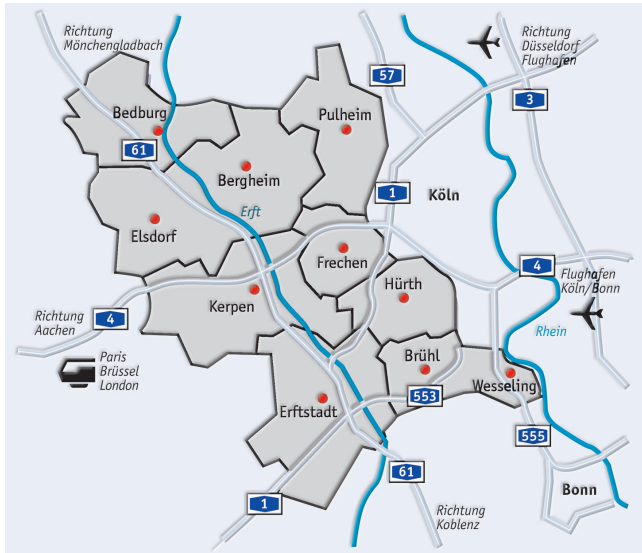

Anfahrtswege

von Düsseldorf

über die A 44

Richtung Aachen
bis Autobahnkreuz Jackerath
Richtung Koblenz
bis Abfahrt Bergheim-Süd, dann den
Hinweisschildern „Kreishaus“ folgen

auf die A 61

von Aachen

über die A 4

Richtung Köln
bis Autobahnkreuz Kerpen
Richtung Venlo, Mönchengladbach
bis Abfahrt Bergheim-Süd, dann den
Hinweisschildern „Kreishaus“ folgen

auf die A 61

von Köln

über die A 4

Richtung Aachen
bis Autobahnkreuz Kerpen
Richtung Venlo, Mönchengladbach
bis Abfahrt Bergheim-Süd, dann den
Hinweisschildern „Kreishaus“ folgen